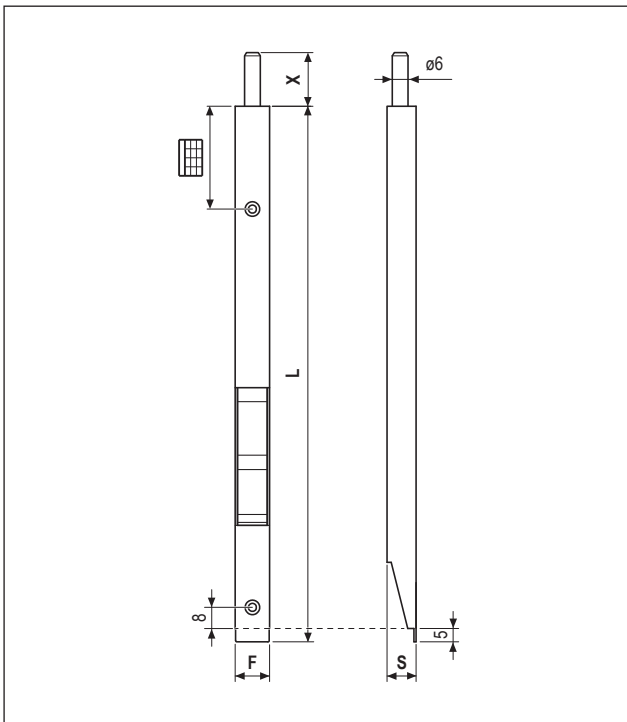

A pulsante - frontale 13 mm

Tabella quote di riferimento

CATENACCI A PULSANTE				
CODICE	F	L	S	X
D00300.12.XX	13	124,5	11	14,5
D00300.15.XX	13	162,5	11	20,5
D00300.20.XX	13	202,5	11	20,5
D00300.25.XX	13	252,5	11	20,5
D00300.30.XX	13	302,5	11	20,5

Posizione fori vite

Rif B-A	
1°	2°
31,3	113,3
38,8	149,3
38,8	189,3
38,8	239,3
38,8	289,3

Il catenaccio art. D00300.12.XX viene venduto assieme all'incontro pozzetto in fig.1 contenuto nella confezione. Per tutti gli altri catenacci, si abbina l'incontro pozzetto (in fig.2) contenuto nella confezione.

Specifiche d'ordine

Materiale	Articolo
ACCIAIO	D00300.12.XX
	D00300.15.XX
	D00300.20.XX
	D00300.25.XX
	D00300.30.XX

NB. Riferirsi al listino in vigore per verificare la disponibilità delle finiture.